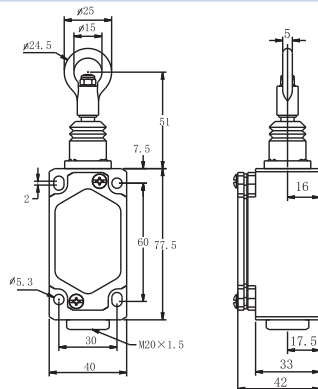

SND4170

SND-4170-SL

Slow Action

SND-4170-SL1

Slow Action

Cable Pull Switch

SN6170

SN-6170-SL