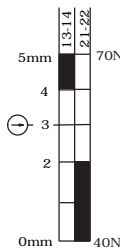

Slow Action