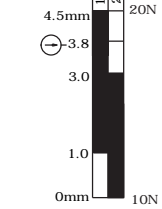

SND4170

SND-4170-SL

Slow Action

SND-4170-SL1

Slow Action

Cable Pull Switch

SN6170

SN-6170-SL